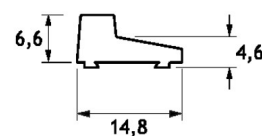

REDL90

IPSO CLAUDIT kit profili REDUCTA per cabine doccia a doppia anta a 90° costituito da:

1 pz IPD02, 1 pz IPD03D, 1 pz IPD03S, 1 pz IPD05, 2 pz IPG01L

Estruso in lega di alluminio/acciaio inox aisi 304

Lunghezza dei profili 1100 mm

IPSO CI AUDIT REDUCTA profiles set for 90° double door shower rooms composed of:

1 pcs IPD02, 1 pc IPD03D, 1 pc IPD03S, 1 pc IPD05, 2 pcs IPG01L

Extruded aluminium alloy/Aisi 304 stainless steel

Bars length: 1100 mm